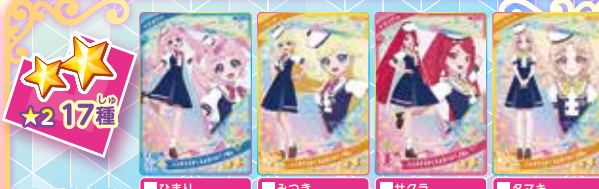

■ みつぎ (さやかマリ)

■ ひまり (さやかマリ)

■ つむぎ (さやかマリ)

■ アイリ (トピカルサマー)

■ リンリン (トピカルサマー)

■ タマキ (レディ・フライン)

■ サクラ (レディ・フライン)

■ アイリ (アイスクリューム)

■ みつぎ (アイスクリューム)

■ リンリン (チェアバーティン)

■ タマキ (チェアバーティン・タマキ)

■ サクラ (スター・オブ・フレンド)

■ タマキ (100%パフェー1)

■ ひまり ■ みつぎ ■ サクラ ■ タマキ

■ アイリ ■ リンリン ■ サクラ ■ リンリン ■ みつぎ

■ つむぎ ■ タマキ ■ アイリ ■ ひまり ■ アイリ

■ みつぎ ■ リンリン ■ ひまり

※★3カード7枚は裏面に載っているよ!

ゲットしたカードをチェック!

アイプリの情報をチェック!

ココからチェック!