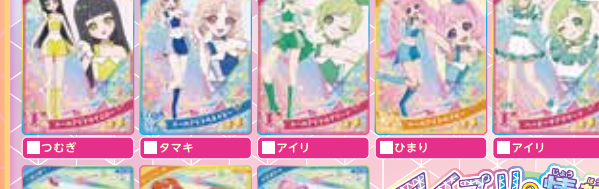

■ みつぎ (さやかマリ)

■ ひまり (さやかマリ)

■ つむぎ (さやかマリ)

■ アイリ (トピカルサマー)

■ リンリン (トピカルサマー)

■ タマキ (レディ・フライン)

■ サクラ (レディ・フライン)

■ アイリ (アイスクリューム)

■ みつぎ (アイスクリューム)

■ リンリン (チェアバーティン)

■ タマキ (チェアバーティン・タマキ)

■ サクラ (スター・オブ・フレンド)

■ タマキ (100%パフェー1)

■ ひまり ■ みつぎ ■ サクラ ■ タマキ

■ アイリ ■ リンリン ■ サクラ ■ リンリン ■ みつぎ

■ つむぎ ■ タマキ ■ アイリ ■ ひまり ■ アイリ

■ みつぎ ■ リンリン ■ ひまり

※★3カード7枚は裏面に載っているよ!

ゲットしたカードをチェック!

アイプリの情報をチェック!

ココからチェック!